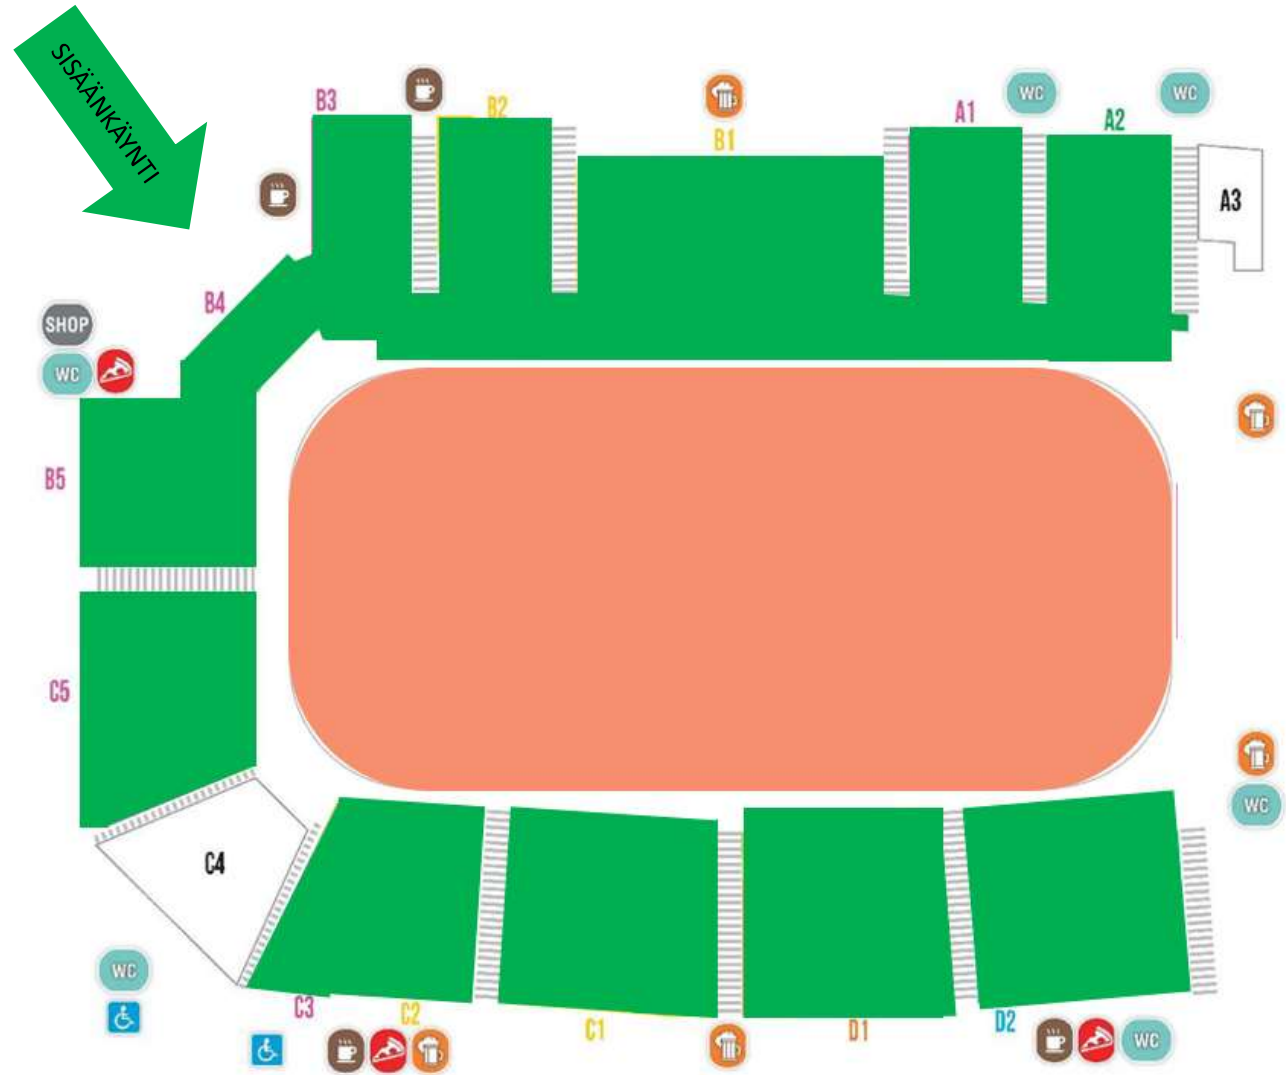

0.KRS. JÄÄHALLI

- KAIKKI AKREDITOIDUT
- KILPAILIJAT/
  VALMENTAJAT
- VALMENTAJAT
- EI KULKUA