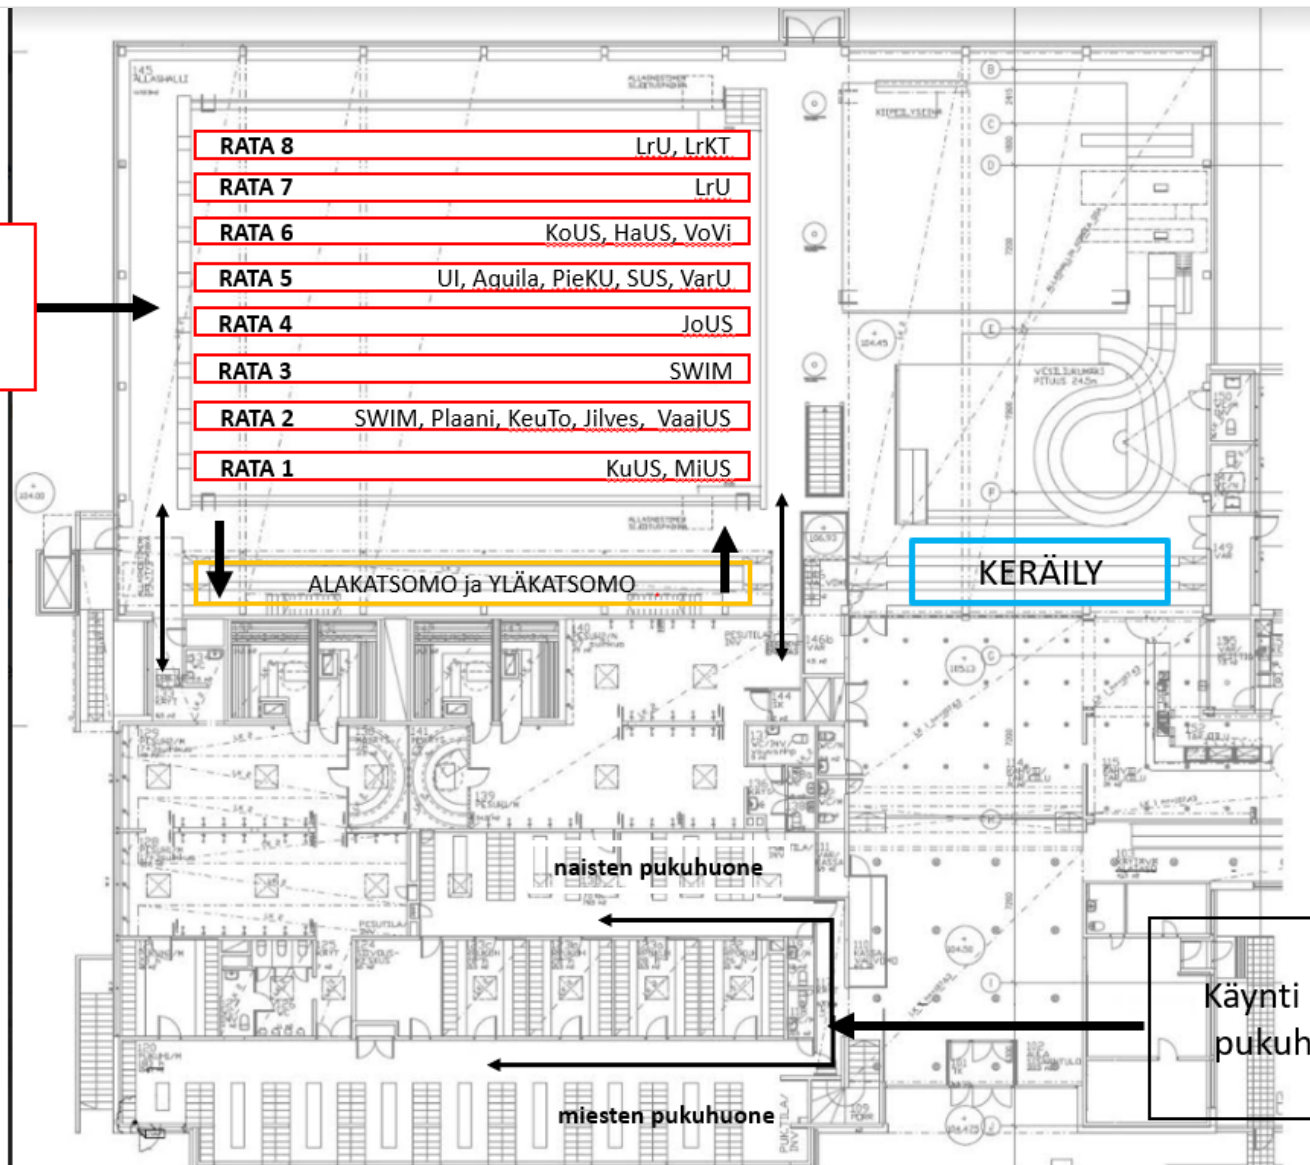

Veryttelyradat
seuroittain.

Alakatsomo:

- SWIM (55)
- JoUS (48)
- LrU (64)
- LrKT (3)

Yläkatsomo:

- HaUS (9)
- Jilves (4)
- Plaani (10)
- KeuTO (5)
- KoU (23)
- KuUS (25)
- MiUS (14)
- PieKu (5)
- SUS (2)
- Aquila (11)
- UI (17)
- VaajUS (2)
- VarU (2)
- VoVi (3)

Käynti allasosastolle vain
pukuhuoneiden kautta.