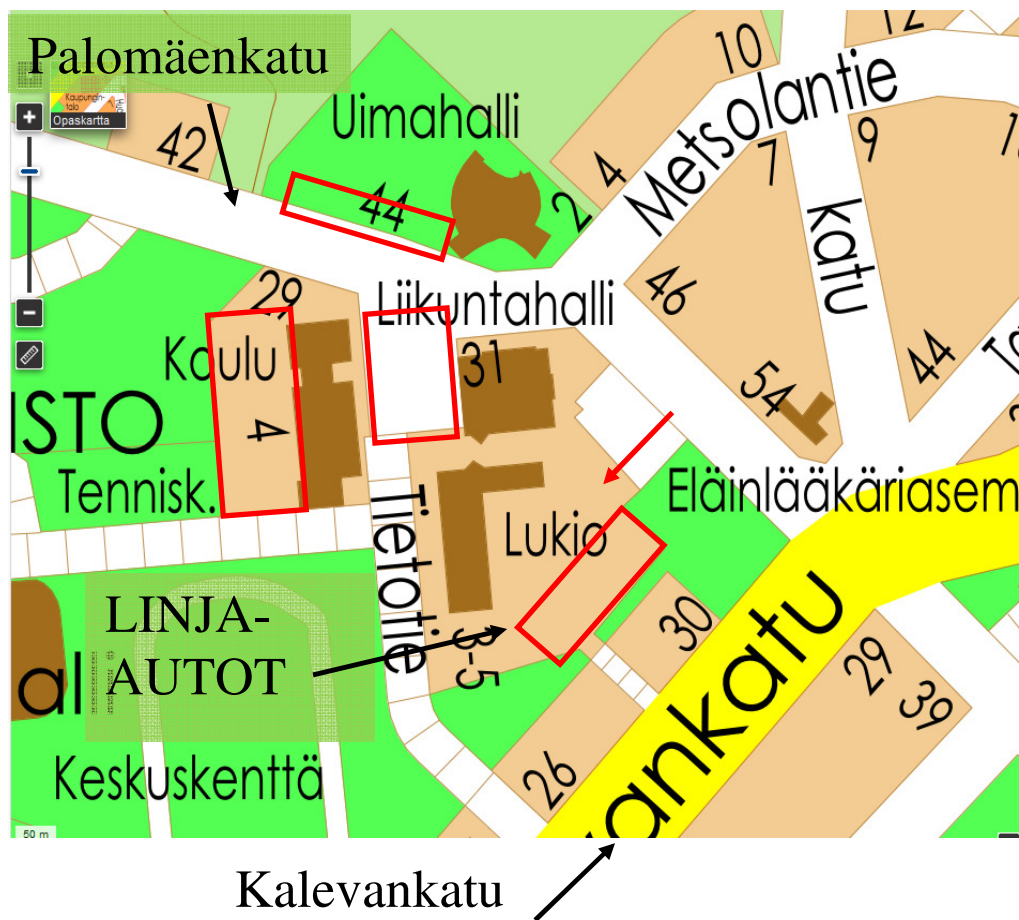

IKM varten on varattu alla olevat punaisella rajatut alueet. Toivomme että käytätte ensisijaisesti näitä parkkeja. Jos parkit täyttyvät niin Metsolantien varrella ja eläinlääkäriaseman pihalla (Palomäenkatu 54) voi olla muutamia vapaita pysäköintipaikkoja.

Linja-autoille on varattu tila Lyseon hiekkakentältä, matkaa uimahallille noin 150 m. Linja-auto parkkiin ajetaan Palomäenkatu 54 kohdalta, parkkialueen lävitse (punainen nuoli).

Non-stop kuljetuksen pysäkki on heti uimahallin edessä, ensimmäisissä vinoparkeissa.