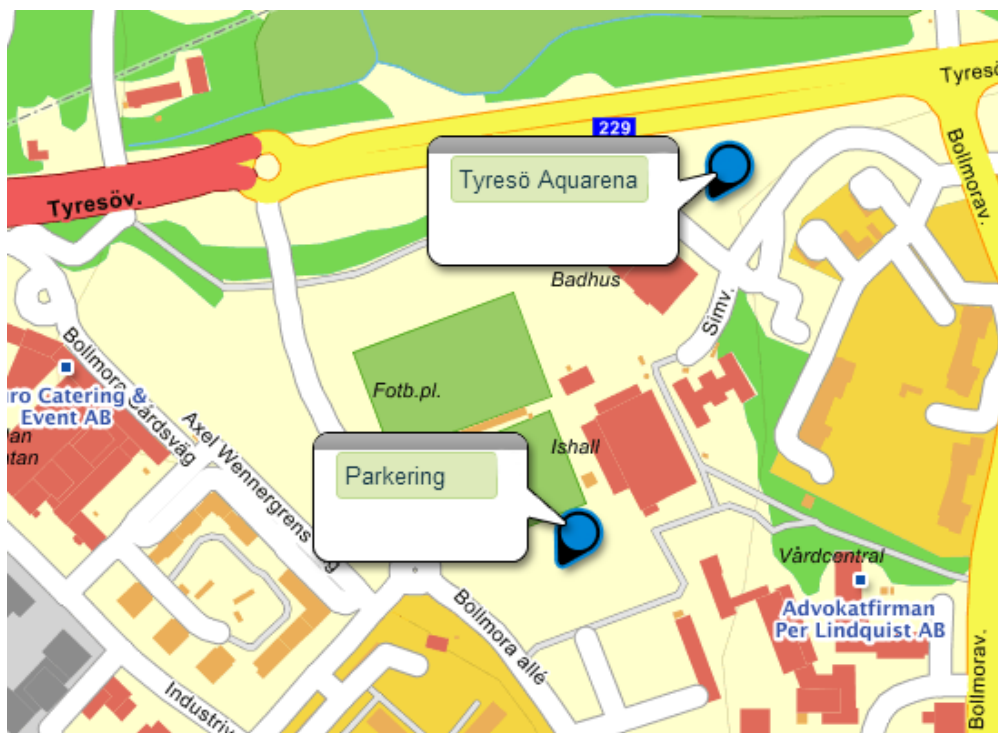

**Parkering:** Begränsad parkering vid simhallen, parkera därför gärna vid Tyresö Centrum.